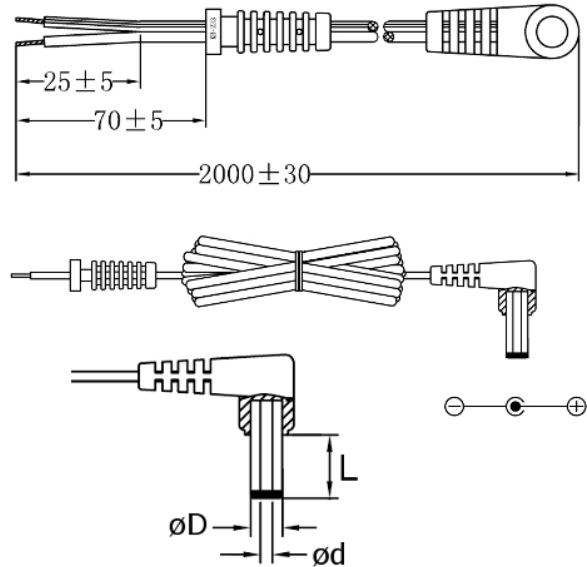

CONNETTORI AUDIO E DC CON CAVO

Plug femmina versione 90°

Codice Adimpex: **GK033700-R**

PFRA22 5.5/2.1/9.5/W22/2m/SR
p/n:KD353 + S.R. KB-233

Codice Adimpex	D (mm)	d (mm)	L (mm)	Cavo
GK033500	ø 3.5	ø 1.35	9	AWG24 2m
GK033700	ø 5.5	ø 2.1	9.5	AWG22 2m
GK033710	ø 5.5	ø 2.1	11	AWG22 2m
GK033720	ø 5.5	ø 2.1	14	AWG22 2m
GK033800	ø 5.5	ø 2.5	9.5	AWG22 2m
GK033810	ø 5.5	ø 2.5	11	AWG22 2m
GK033820	ø 5.5	ø 2.5	14	AWG22 2m

CARATTERISTICHE

FEATURES

22 ÷ 24 AWG

- Corpo e fermacavo: PVC (nero)
- Cavo: 2x24 AWG (600mA max.)
2x22 AWG (1A max.)
2x20 AWG (2A max.) su richiesta
- Lunghezza standard (con terminazione): 2m
- Terminazione: fermacavo, con conduttori sguainati e stagnati

- *Housing and strain relief: PVC (black)*
- *Wiring: 2x24 AWG (600mA max.)
2x22 AWG (1A max.)
2x20 AWG (2A max.) on demand*
- *Standard length (with termination): 2m*
- *Wire end: strain relief, conductors stripped and pretinned*