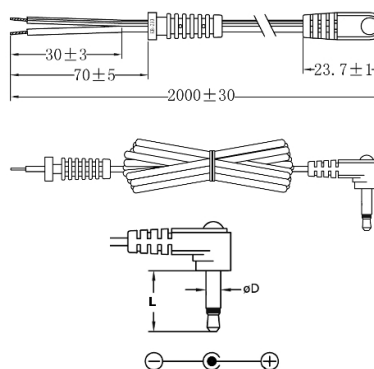

Cavetti Jack

**CAVO JACK MONO 90°**

PMRA22 3.5/14/W22/2m/SR

Codice Adimpex: **GK032600AD**

P/N: **FS21AP05004**

**Caratteristiche Tecniche:**

Orientamento:	90 gradi
Configurazione:	Ø3,5 L 14mm