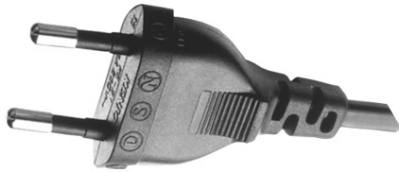

**Spina europea con cavo piatto**

Codice Adimpex: **GJ600010-R**

C.H5P-2.75 spE E12-B/150 |C BIANCO \*\*

Serie:KE-21

p/n:KE-21 H05VVH2-F 2x0

Codice Adimpex	Tipo	Portata	Tipo	Cavo Sezione	Lunghezza	Colore
GJ002015	E12	2.5A 250V	H05VVH2-F	2 x 0.75 mm <sup>2</sup>	1.5 m	Nero
GJ002020	E12	2.5A 250V	H05VVH2-F	2 x 0.75 mm <sup>2</sup>	2.0 m	Nero
GJ002030	E12	2.5A 250V	H05VVH2-F	2 x 0.75 mm <sup>2</sup>	3.0 m	Nero
<b>GJ600010</b>	E12	2.5A 250V	H05VVH2-F	2 x 0.75 mm <sup>2</sup>	1.5 m	Bianco