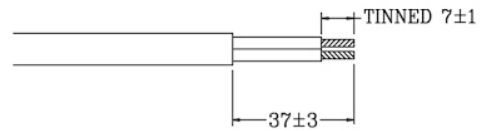

**Spina europea con cavo piatto**

Codice Adimpex: **GJ600010-R**

C.H5P-2.75 spE E12-B/150 |C BIANCO \*\*

Serie:KE-21

p/n:KE-21 H05VVH2-F 2x0

Codice Adimpex	Tipo	Portata	Tipo	Cavo Sezione	Lunghezza	Colore
GJ002015	E12	2.5A 250V	H05VVH2-F	2 x 0.75 mm <sup>2</sup>	1.5 m	Nero
GJ002020	E12	2.5A 250V	H05VVH2-F	2 x 0.75 mm <sup>2</sup>	2.0 m	Nero
GJ002030	E12	2.5A 250V	H05VVH2-F	2 x 0.75 mm <sup>2</sup>	3.0 m	Nero
<b>GJ600010</b>	E12	2.5A 250V	H05VVH2-F	2 x 0.75 mm <sup>2</sup>	1.5 m	Bianco