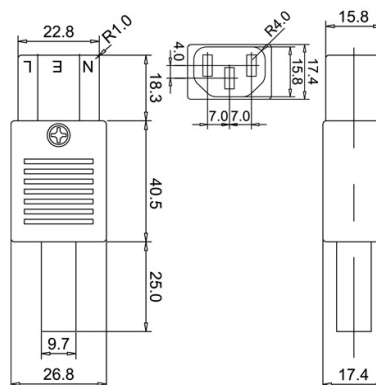

Cordoni di alimentazione

**PRESA DA CAVO IEC TRIPOLARE DRITTA**

C.pr H5R-3.75 cF P300-N/200

Codice Adimpex: **GJ350120-R**

P/N: **KE-24 H05VV-F 3x0.75 2mt BLACK**

**Caratteristiche Tecniche:**

Lunghezza cavo (m):	2.0
Sezione cavo (mm <sup>2</sup> ):	3 x 0.75mm <sup>2</sup>
Tipo cavo:	H05VV-F
Colore:	Nero
LATO B:	Sguainato
LATO A:	Spina IEC tripolare