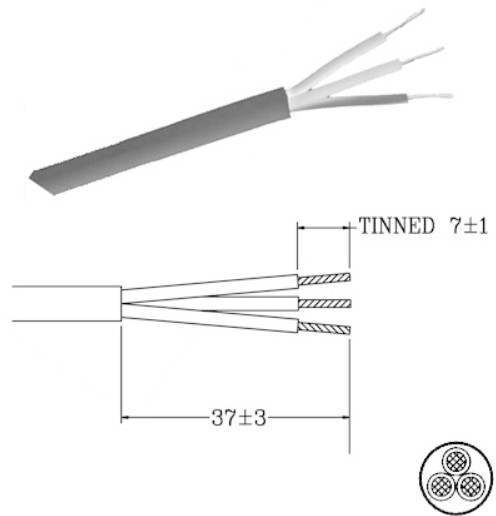

CORDONI DI ALIMENTAZIONE

Spina UL-CSA con cavo tondo

Codice Adimpex: **GJ145025-R**

C.ULR-3w18SJT spA A122-N/250

Serie:KE-02

p/n:KE-02 SJT-3 AWG18/3C

Codice Adimpex	Tipo	Portata	Tipo	Cavo Sezione	Lunghezza	Colore
GJ145025	A122	10A 125V	SJT-3 105°	AWG 18 x 3	2.5 m	Nero
GJ148020	A128	13A 125V	SJT-3 105°	AWG 16 x 3	2.0 m	Nero