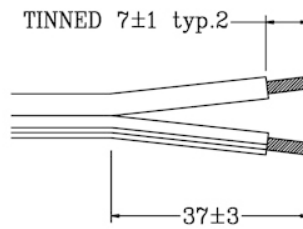

CORDONI DI ALIMENTAZIONE

Spina UL-CSA polarizzata con cavo piatto

Codice Adimpex: **GJ089020-R**

C.ULP-2w18SPT2 spAp A86-N/200

Serie:KE-01P

p/n:KE-01P SPT-2 awg18/

Codice Adimpex	Tipo	Portata	Tipo	Cavo Sezione	Lunghezza	Colore
GJ089020	A86	10A 125V	SPT-2 105°	AWG 18 x 2	2.0 m	Nero