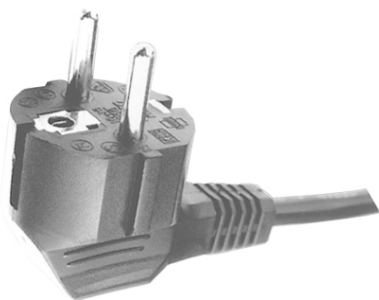

CORDONI DI ALIMENTAZIONE

Spina tedesca 90° con cavo tondo e presa EN60320

Codice Adimpex: **GJ038200-R**

C.H5R-3x1 spTra+p E240-N/200

Serie:KE-23/KE-24

p/n:KE-23 + KE-24 H05VV

Codice Adimpex	Tipo	Portata	Tipo	Cavo Sezione	Lunghezza	Colore
GJ037015	E138	10A 250V	H05VV-F	3 x 0.75 mm ²	1.5 m	Nero
GJ037020	E138	10A 250V	H05VV-F	3 x 0.75 mm ²	2.0 m	Nero
GJ037820	E138	10A 250V	H05VV-F	3 x 0.75 mm ²	2.0 m	Grigio
GJ038200	E240	10A 250V	H05VV-F	3 x 1.00 mm ²	2.0 m	Nero
GJ038300	E240	10A 250V	H05VV-F	3 x 1.00 mm ²	3.0 m	Nero