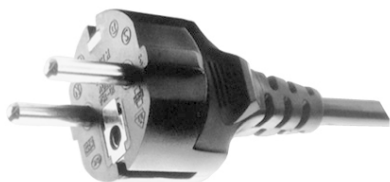

**CORDONI DI ALIMENTAZIONE**

**Spina tedesca dritta con cavo tondo e presa EN60320**

Codice Adimpex: **GJ033020-R**

C.H5R-3.75 spT+p E130-N/200

Serie:KE-27/KE-24

p/n:KE-27 + KE-24 H05VV-

Codice Adimpex	Tipo	Portata	Tipo	Cavo Sezione	Lunghezza	Colore
GJ033015	E130	10A 250V	H05VV-F	3 x 0.75 mm <sup>2</sup>	1.5 m	Nero
<b>GJ033020</b>	E130	10A 250V	H05VV-F	3 x 0.75 mm <sup>2</sup>	2.0 m	Nero
GJ034300	E232	10A 250V	H05VV-F	3 x 1.00 mm <sup>2</sup>	3.0 m	Nero