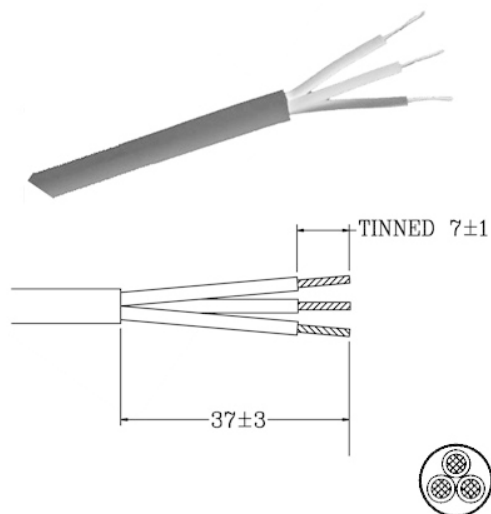

CORDONI DI ALIMENTAZIONE

Spina tedesca 90° con cavo tondo

Codice Adimpex: **GJ030300-R**

C.H5R-3X1 spTra E220-N/300

Serie:KE-23

p/n:KE-23 H05VV-F 3x1

Codice Adimpex	Tipo	Portata	Tipo	Cavo Sezione	Lunghezza	Colore
GJ028015	E120	10A 250V	H05VV-F	3 x 0.75 mm ²	1.5 m	Nero
GJ028020	E120	10A 250V	H05VV-F	3 x 0.75 mm ²	2.0 m	Nero
GJ030300	E220	10A 250V	H05VV-F	3 x 1.00 mm ²	3.0 m	Nero
GJ030350	E226	16A 250V	H05VV-F	3 x 1.50 mm ²	3.0 m	Nero