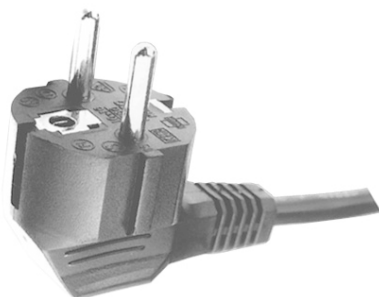

CORDONI DI ALIMENTAZIONE

Spina tedesca 90° con cavo tondo

Codice Adimpex: **GJ030300-R**

C.H5R-3X1 spTra E220-N/300

Serie:KE-23

p/n:KE-23 H05VV-F 3x1

Codice Adimpex	Tipo	Portata	Tipo	Cavo Sezione	Lunghezza	Colore
GJ028015	E120	10A 250V	H05VV-F	3 x 0.75 mm ²	1.5 m	Nero
GJ028020	E120	10A 250V	H05VV-F	3 x 0.75 mm ²	2.0 m	Nero
GJ030300	E220	10A 250V	H05VV-F	3 x 1.00 mm ²	3.0 m	Nero
GJ030350	E226	16A 250V	H05VV-F	3 x 1.50 mm ²	3.0 m	Nero