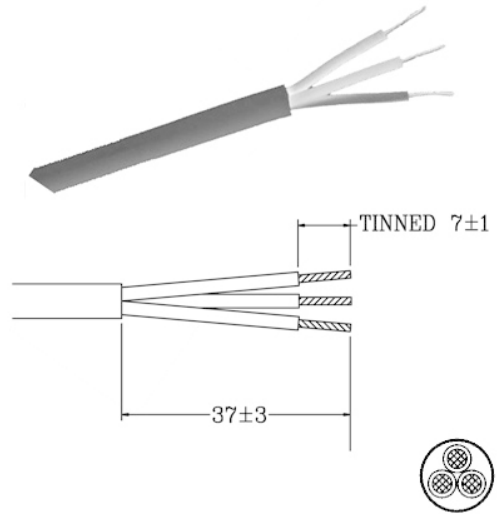

**CORDONI DI ALIMENTAZIONE**

**Spina tedesca 90° con cavo tondo**

Codice Adimpex: **GJ028020-R**

C.H5R-3.75 spTra E120-N/200

Serie:KE-23

p/n:KE-23 H05VV-F 3x0.

Codice Adimpex	Tipo	Portata	Tipo	Cavo Sezione	Lunghezza	Colore
GJ028015	E120	10A 250V	H05VV-F	3 x 0.75 mm <sup>2</sup>	1.5 m	Nero
<b>GJ028020</b>	E120	10A 250V	H05VV-F	3 x 0.75 mm <sup>2</sup>	2.0 m	Nero
GJ030300	E220	10A 250V	H05VV-F	3 x 1.00 mm <sup>2</sup>	3.0 m	Nero
GJ030350	E226	16A 250V	H05VV-F	3 x 1.50 mm <sup>2</sup>	3.0 m	Nero