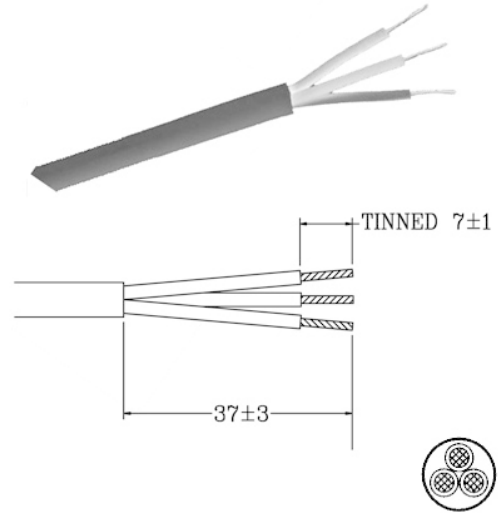

**CORDONI DI ALIMENTAZIONE**

**Spina tedesca dritta con cavo tondo**

Codice Adimpex: **GJ021020-R**

C.H5R-3.75 spT E106-N/200

Serie:KE-27

p/n:KE-27 H05VV-F 3x0.7

Codice Adimpex	Tipo	Portata	Tipo	Cavo Sezione	Lunghezza	Colore
GJ021015	E106	10A 250V	H05VV-F	3 x 0.75 mm <sup>2</sup>	1.5 m	Nero
<b>GJ021020</b>	E106	10A 250V	H05VV-F	3 x 0.75 mm <sup>2</sup>	2.0 m	Nero