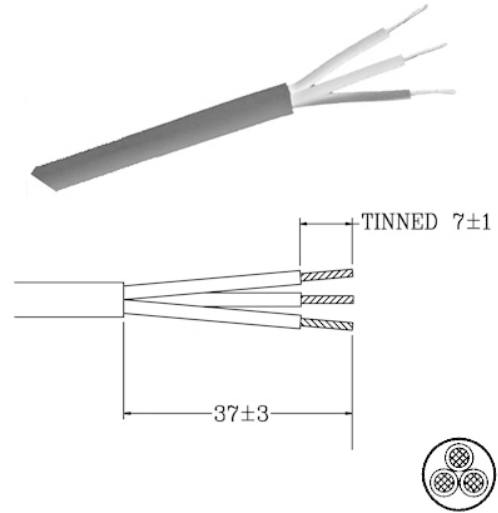

CORDONI DI ALIMENTAZIONE

Spina tedesca dritta con cavo tondo

Codice Adimpex: **GJ021015-R**

C.H5R-3.75 spT E106-N/150

Serie:KE-27

p/n:KE-27 H05VV-F 3x0.7

Codice Adimpex	Tipo	Portata	Tipo	Cavo Sezione	Lunghezza	Colore
GJ021015	E106	10A 250V	H05VV-F	3 x 0.75 mm ²	1.5 m	Nero
GJ021020	E106	10A 250V	H05VV-F	3 x 0.75 mm ²	2.0 m	Nero