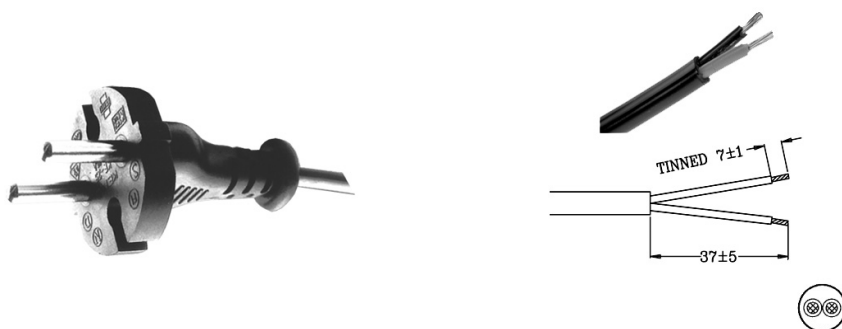

Cordoni di alimentazione

SPINA EUROPEA CON CAVO TONDO

C.H5R-2.75 spE E76-N/150

Codice Adimpex: **GJ016015-R**

P/N: **KE-25 H05VV-F 2x0.75 1.5mt BLACK**

Caratteristiche Tecniche:

Lunghezza cavo (m):	1.5
Sezione cavo (mm ²):	2 x 0.75mm ²
Tipo cavo:	H05VV-F
Colore:	Nero
LATO B:	Sguainato
LATO A:	Spina Europa