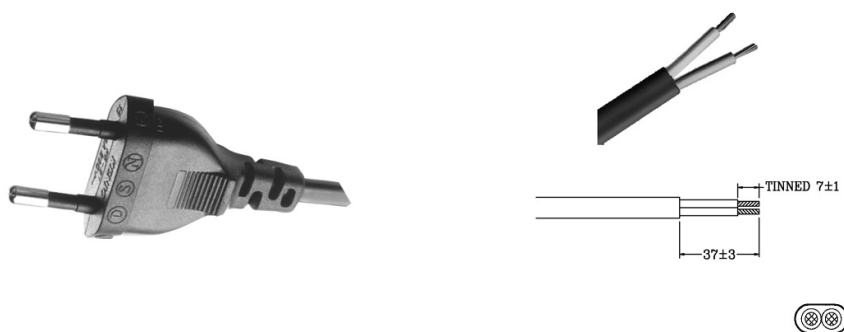

## Cordoni di alimentazione

### SPINA EUROPEA CON CAVO PIATTO

C.H3P-2.75 spE E10-N/150

Codice Adimpex: **GJ001015-R**

P/N: **KE-21 H03VVH2-F 2x0.75 1.5mt BLACK**

## Caratteristiche Tecniche:

Lunghezza cavo (m):	1.5
Sezione cavo (mm <sup>2</sup> ):	2 x 0.75mm <sup>2</sup>
Tipo cavo:	H03VVH2-F
Colore:	Nero
LATO B:	Sguainato
LATO A:	Spina Europa