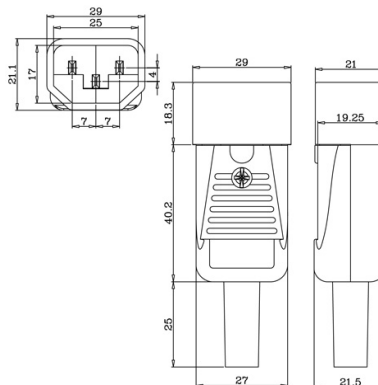

Spine e prese alimentazione AC

SPINA DA CAVO IEC TRIPOLARE

PRESA VOLANTE ALIM. DRITTA JA-2233 *

Codice Adimpex: **GI020240-R**

P/N: **JA-2233**

Caratteristiche Tecniche:

| | |
|-------------------------------|-----------------------|
| Tipologia: | IEC tripolare |
| Gamma: | Spina e presa da cavo |
| Configurazione spine e prese: | Standard |
| Montaggio: | Volante |