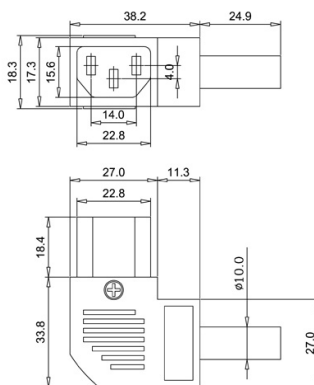

Spine e prese alimentazione AC

PRESA DA CAVO IEC TRIPOLARE 90° ORIZZONTALE

SPINA VOL. ALIM. 90° ORIZZ. JA-2231-2 *

Codice Adimpex: **GI020230-R**

P/N: **JA-2231-2**

Caratteristiche Tecniche:

Tipologia:	IEC tripolare
Gamma:	Spina e presa da cavo
Configurazione spine e prese:	Standard
Montaggio:	Volante