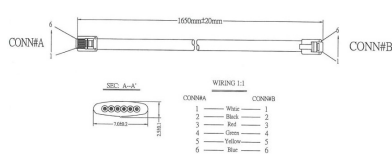

Cavetti telefonici

CAVETTO TELEFONICO 6P6C 28AWG DIRETTO NERO 1650MM

CORD 3022-66-G03-N-1650-AWG28|C

Codice Adimpex: **FT802039-R**

P/N:

Caratteristiche Tecniche:

Configurazione:	1:1
Posizioni/Contatti:	6P6C+6P6C
Finitura:	G03 3μ"
Colore:	Nero
Tipo cavo:	Standard 28AWG