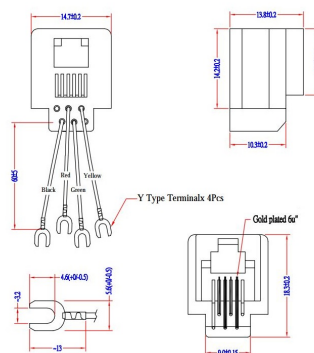

Accessori e pinze

MINI PRESA TELEFONICA 6P4C DA PARETE

SURFACE JACK AT-468S-64 6P4C6u

Codice Adimpex: **FS000420-R**

P/N: **468S 6P4C 6u**

Caratteristiche Tecniche:

Tipologia: Presa da parete