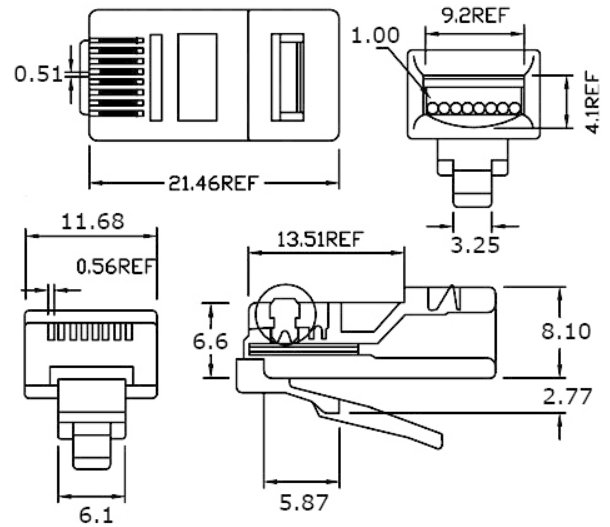

Spina per telefonia doratura 50μ"

Codice Adimpex: **FP050188-R**

SPINA CAT.5 1080-BD-8P8C-50 OR(P8-007)/U

Serie:1080-50

p/n:1080-BD-8P8C-50

Codice Adimpex	RJ	n. posizioni	n. contatti	cavo	tipo
FP050188	RJ45	8	8	tondo / ovale	normale
FP050388	RJ45	8	8	tondo / ovale	schermata