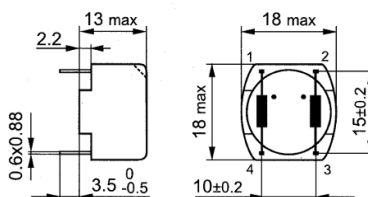

Toroidi antidisturbo

ORIZZONTALE SERIE CCSP CASE TIPO 18

INDUT.oriz. CCSP-6218-0203

Codice Adimpex: **FC000128-R**

P/N: **CCSP-6218-0203**

Caratteristiche Tecniche:

Corrente (A):	1,5
Passo reofori (mm):	10 - 15
Case / Diametro:	18x18 H13mm
Induttanza Ln (mH):	2x3.3