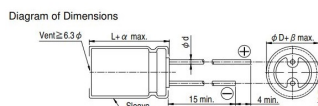

Condensatori elettrolitici

STANDARD SERIE RGA 22UF 350V Ø13X20MM IN BUSTA

C.105'RGA 22uF 350V BULK 13x20 *

Codice Adimpex: **CL702235-R**

P/N: **RGA220M2VBK-1320**

Lead Spacing and Diameter										Unit: mm
φD	5	6.3	8	10	12.5	16	18	22	25	
P	2.0	2.5	3.5	5.0	7.5	7.5	10	12.5		
φd	0.5		0.6		0.8		1.0			
α	L:20; 1.5, L:20; 2.0									2.0
β	0.5