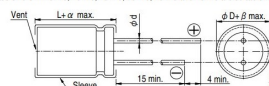

Caratteristiche Tecniche:

Temperatura e cicli vita:	105°C - 2000Hrs
Dimensione elettrolitici PTH:	13x20
Capacità (μF):	22
Tensione:	350 V
Passo:	5 mm
Montaggio:	PTH
Tipologia:	Standard