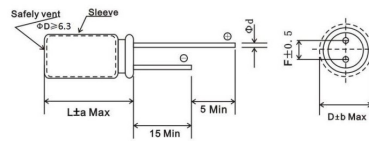

Condensatori elettrolitici

STANDARD SERIE TS13DE 6800UF 25V Ø18X35MM IN BUSTA

COND EL 6800uF 25V TS13DE 18x35 bulk

Codice Adimpex: **CL226825SU**

P/N: **TS13DE1E682MSB0C0R**

ΦD	5	6.3	8	10	13	16	18	22	25
F	2.0	2.5	3.5	5.0	7.5	10			
Φd±	0.5		0.6		0.8				
a Max	D<18		D=18				D>18		
	+1.5 -1.0		L<35.5	L≥35.5		+2.0 -1.0		+2.0 -1.0	
b Max	D<18		D=18		D>18				
	D≥18				0.5		1.0		

Caratteristiche Tecniche:

Dimensione elettrolitici PTH:	18x35
Tensione:	25 V
Capacità (µF):	6800
Passo:	7.5 mm
Temperatura e cicli vita:	85°C - 2000/3000Hrs
Montaggio:	PTH
Tipologia:	Standard

Le caratteristiche dei prodotti riportati possono subire modifiche senza obbligo di notifica.
Le immagini riprodotte hanno solo scopo illustrativo e potrebbero non corrispondere alla realtà.