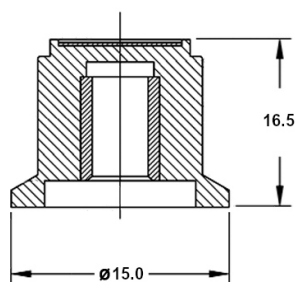

Manopole per potenziometri rotativi

MANOPOLA AD INNESTO UNIVERSALE CON INDICATORE BLU

MANOP.xP.ROT.MB109 UN.D6 NE/bl

Codice Adimpex: **BQ921036-R**

P/N:

Caratteristiche Tecniche:

Tipologia:	Ad innesto
Dimensioni Ø x H (mm):	Ø15 H16.5