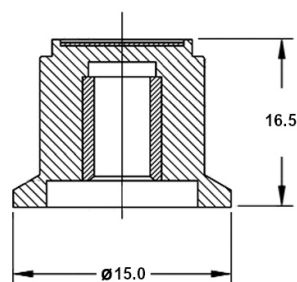

Manopole per potenziometri rotativi

**MANOPOLA AD INNESTO UNIVERSALE CON INDICATORE GIALLO**

MANOP.xP.ROT.MB109 UN.D6 NE/gi

Codice Adimpex: **BQ921035-R**

P/N:

**Caratteristiche Tecniche:**

Tipologia:	Ad innesto
Dimensioni $\varnothing$ x H (mm):	$\varnothing 15$ H16.5