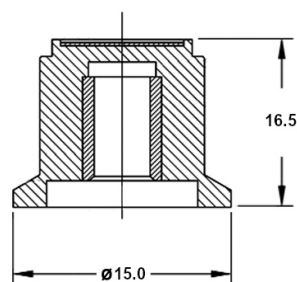

Manopole per potenziometri rotativi

MANOPOLA AD INNESTO UNIVERSALE CON INDICATORE ROSSO

MANOP.xP.ROT.MB109 UN.D6 NE/ro

Codice Adimpex: **BQ921031-R**

P/N:

Caratteristiche Tecniche:

Tipologia:	Ad innesto
Dimensioni \varnothing x H (mm):	$\varnothing 15$ H16.5