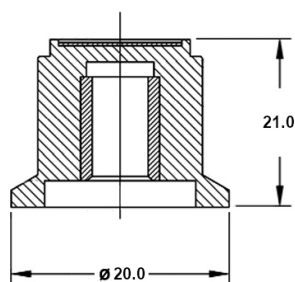

Manopole per potenziometri rotativi

MANOPOLA AD INNESTO UNIVERSALE CON INDICATORE BIANCO

MANOP.xP.ROT.MB107 UN.D6 GR/bi

Codice Adimpex: **BQ920037-R**

P/N:

Caratteristiche Tecniche:

Tipologia:	Ad innesto
Dimensioni Ø x H (mm):	Ø20 H21.0