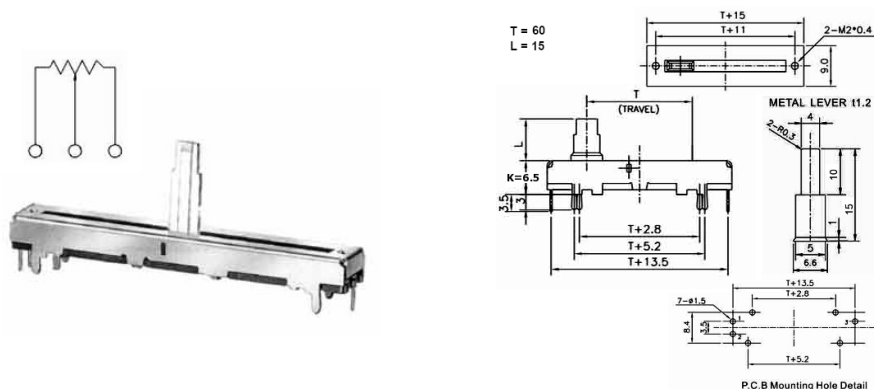

### CURSORE MONO T60 CON LEVA TIPO C1 10K $\Omega$

POT RA6021F-202-15C1 A10K DC

Codice Adimpex: **BQ160410-R**

P/N: **RA6021-F-202-15C1-A10K-DC**

### Caratteristiche Tecniche:

L Leva (mm):	15
L Corsa (mm):	60 (T60)
Tipo curva:	A logaritmo (300°)
Dust cover:	Dust cover 1
Corpo/leva:	Metallico/Metallica
Nr. unità:	Mono
Center Click:	No
Tipologia:	Slide