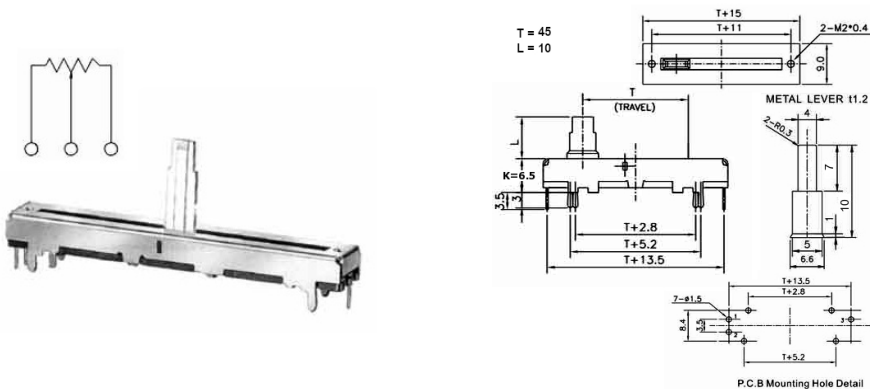

Slides

**CURSORE MONO T45 CON LEVA TIPO C1 10KΩ**

POT RA4521-F-202 10C1 B10K DC2

Codice Adimpex: **BQ140361-R**

P/N: **RA4521F-202-10C1-B10K-DC2**

**Caratteristiche Tecniche:**

L Leva (mm):	10
L Corsa (mm):	45 (T45)
Tipo curva:	B lineare (300°)
Dust cover:	Dust cover 2
Corpo/leva:	Metallico/Metallica
Nr. unità:	Mono
Center Click:	No
Tipologia:	Slide