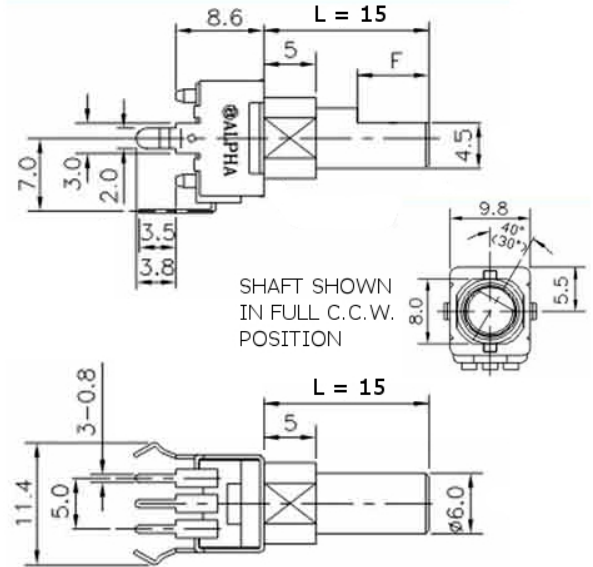

Potenzimetro Rotativo 9mm L15 verticale

Codice Adimpex: **BN024836-R**

POT RV09BF-40E1 15F B100K C.C.

Serie:RV09BF-40E1

p/n:RV09BF-40E1-15F-B100

	Codice Adimpex		Valore	Albero	Center click
	300° B LIN	300° A LOG			
BN024810	BN024860		10K	tipo F	-
BN024812	BN024862		20K	tipo F	-
BN024815	BN024865		50K	tipo F	-
BN024820	BN024870		100K	tipo F	-
BN024834	BN024878		50K	tipo F	✓
BN024836	BN024880		100K	tipo F	✓