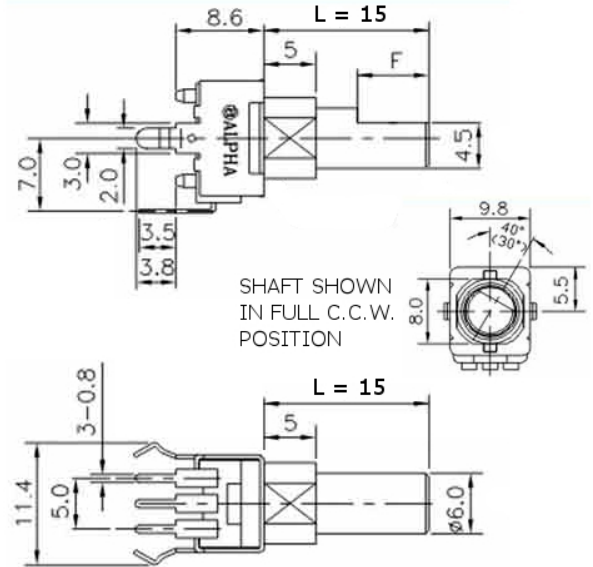

Potenzimetro Rotativo 9mm L15 verticale

Codice Adimpex: **BN024815-R**

POT RV09BF-40E1 15F B50K

Serie:RV09BF-40E1

p/n:RV09BF-40E1-15F-B50K

	Codice Adimpex		Valore	Albero	Center click
	300° B LIN	300° A LOG			
BN024810	BN024860		10K	tipo F	-
BN024812	BN024862		20K	tipo F	-
BN024815	BN024865		50K	tipo F	-
BN024820	BN024870		100K	tipo F	-
BN024834	BN024878		50K	tipo F	✓
BN024836	BN024880		100K	tipo F	✓