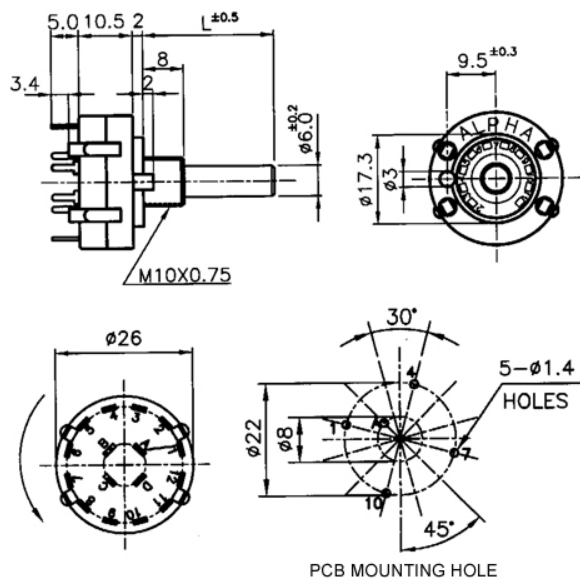

Commutatore con albero in plastica e angolo di cambio 90°

Codice Adimpex: **BL240040-R**

INTER ROT SR2613F-0104-38ROA-D1-N

Serie:SR2613F

p/n:SR2613F0104-38ROAD1N

| Codice Adimpex | n. poli | n. posizioni |
|-----------------|---------|--------------|
| BL240020 | 1 | 2 |
| BL240030 | 1 | 3 |
| BL240040 | 1 | 4 |

Lunghezza albero standard: 38 mm