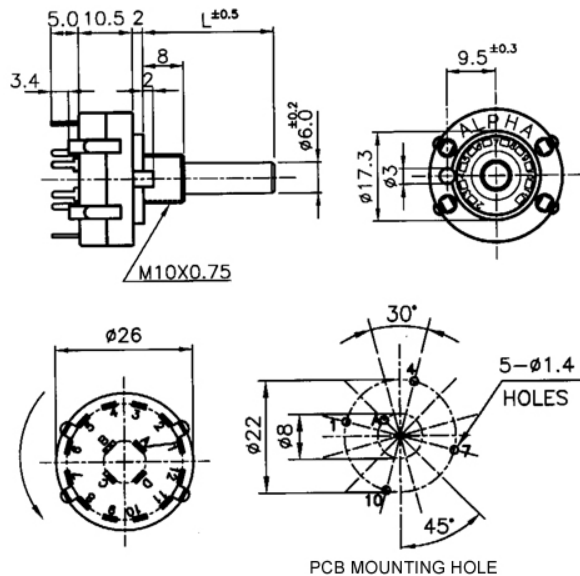

Commutatore con albero in plastica e angolo di cambio 90°

Codice Adimpex: **BL240030-R**

INTER ROT SR2613F-0103-38ROA-D1-N

Serie:SR2613F

p/n:SR2613F0103-38ROAD1N

Codice Adimpex	n. poli	n. posizioni
BL240020	1	2
BL240030	1	3
BL240040	1	4

Lunghezza albero standard: 38 mm