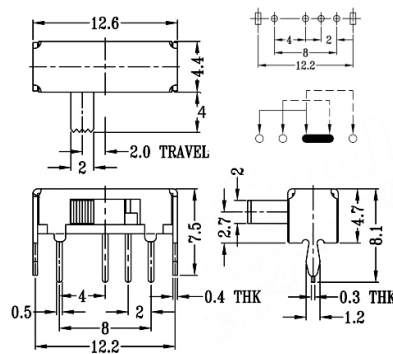

Interruttori a slitta

SLIDE PTH ORIZZONTALE 1P-3T 200±100GR. SCHERMATO

INTER SLIDE SK-13D01-G4

Codice Adimpex: **BD020150CK**

P/N: **SK-13D01-G4 X=4.00mm**

Caratteristiche Tecniche:

Dimensione slide (mm):	12.6x4.4 H8.4
Circuito:	1P-3T
Passo:	2 mm
Forza di attuazione (gr):	200±100
Orientamento:	Orizzontale
Montaggio:	PTH
Schermatura:	SI