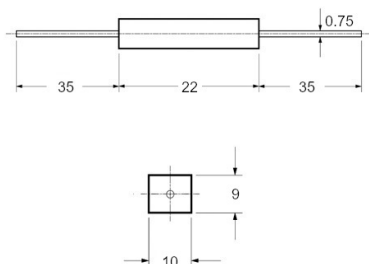

**Resistori**

**PRW ASSIALE  $\pm 5\%$  120 $\Omega$**

RESISTENZE C CER PRW 5W J 120R

Codice Adimpex: **AR059112-R**

P/N: **PRW05WJP121B00**

**Caratteristiche Tecniche:**

Dimensione cassa ceramica (mm):	10x9 L22
Resistenza (Ohm):	120
Potenza (W):	5 W
Tipologia:	Assiale
Gamma:	Resistori in cassa ceramica