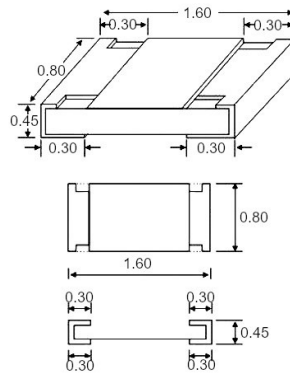

Resistori

CHIP RESISTOR 0603 $\pm 5\%$ 1/10W 15 Ω

CHIP RES 1/10WS J S.0603 15R

Codice Adimpex: **AH044015-L**

P/N: **0603WAJ0150T5E**

Caratteristiche Tecniche:

Tolleranza:	$\pm 5\%$
Case:	0603
Potenza (W):	1/10 W
Resistenza (Ohm):	15
Tipologia:	Chip resistor
Gamma:	Resistori SMD