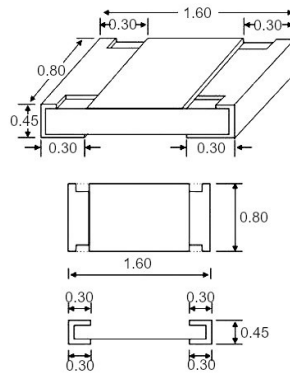

Resistori

CHIP RESISTOR 0603 $\pm 5\%$ 1/10W 10 Ω

CHIP RES 1/10WS J S.0603 10R **

Codice Adimpex: **AH044010-L**

P/N: **0603WAJ0100T5E**

Caratteristiche Tecniche:

Tolleranza:	$\pm 5\%$
Case:	0603
Potenza (W):	1/10 W
Resistenza (Ohm):	10
Tipologia:	Chip resistor
Gamma:	Resistori SMD