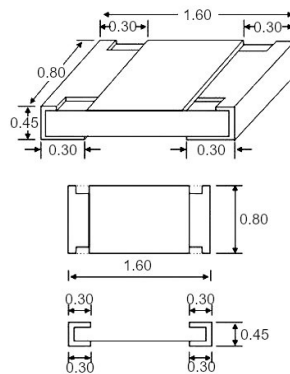

Resistori

CHIP RESISTOR 0603 $\pm 5\%$ 1/10W 4.7 Ω

CHIP RES 1/10WS J S.0603 4R7

Codice Adimpex: **AH044.47-L**

P/N: **0603WAJ047JT5E**

Caratteristiche Tecniche:

Tolleranza:	$\pm 5\%$
Case:	0603
Potenza (W):	1/10 W
Resistenza (Ohm):	4.7
Tipologia:	Chip resistor
Gamma:	Resistori SMD