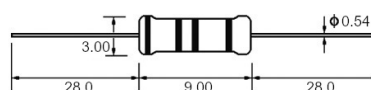

Resistori

**RESISTORE STRATO CARBONE 1/2W ±5% 180Ω**

RESISTENZE SC 1/2W J N 180R

Codice Adimpex: **AC352118AD**

P/N: **CF1/2W180RJT52**

Caratteristiche Tecniche:

Tolleranza:	±5%
Potenza (W):	1/2 W
Resistenza (Ohm):	180
Dimensione (mm):	3x9
Gamma:	Resistori tradizionali
Tipologia:	Strato carbone (CFR)