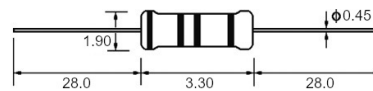

Resistori

**RESISTORE STRATO CARBONE 1/8W  $\pm 5\%$  6.8M $\Omega$**

RESISTENZE SC 1/8W J N 6M8

Codice Adimpex: **AC048568-R**

P/N: **CFR0W8J0685A20**

Caratteristiche Tecniche:

Tolleranza:	$\pm 5\%$
Dimensione (mm):	1.9x3.3
Potenza (W):	1/8 W
Resistenza (Ohm):	6.8M
Gamma:	Resistori tradizionali
Tipologia:	Strato carbone (CFR)