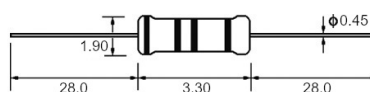

Resistori

RESISTORE STRATO CARBONE 1/8W \pm 5% 4.7M Ω

RESISTENZE SC 1/8W J N 4M7

Codice Adimpex: **AC048547-R**

P/N: **CFR0W8J0475A20**

Caratteristiche Tecniche:

Tolleranza:	\pm 5%
Dimensione (mm):	1.9x3.3
Potenza (W):	1/8 W
Resistenza (Ohm):	4.7M
Gamma:	Resistori tradizionali
Tipologia:	Strato carbone (CFR)