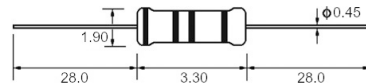

Resistori

RESISTORE STRATO CARBONE 1/8W $\pm 5\%$ 3.3M Ω

RESISTENZE SC 1/8W J N 3M3

Codice Adimpex: AC048533AD

P/N: CF1/8W3M3RJT52

Caratteristiche Tecniche:

<i>Tolleranza:</i>	$\pm 5\%$
<i>Dimensione (mm):</i>	1.9x3.3
<i>Potenza (W):</i>	1/8 W
<i>Resistenza (Ohm):</i>	3.3M
<i>Gamma:</i>	Resistori tradizionali
<i>Tipologia:</i>	Strato carbone (CFR)