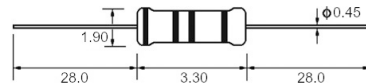

Resistori

RESISTORE STRATO CARBONE 1/8W ±5% 47K Ω

RESISTENZE SC 1/8W J N 47K

Codice Adimpex: **AC048347AD**

P/N: **CF1/8W47KJT52**

Caratteristiche Tecniche:

Tolleranza:	±5%
Dimensione (mm):	1.9x3.3
Potenza (W):	1/8 W
Resistenza (Ohm):	47K
Gamma:	Resistori tradizionali
Tipologia:	Strato carbone (CFR)