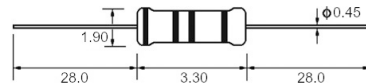

Resistori

RESISTORE STRATO CARBONE 1/8W $\pm 5\%$ 470 Ω

RESISTENZE SC 1/8W J N 470R

Codice Adimpex: **AC048147AD**

P/N: **CF1/8W470RJT52**

Caratteristiche Tecniche:

Tolleranza:	$\pm 5\%$
Dimensione (mm):	1.9x3.3
Potenza (W):	1/8 W
Resistenza (Ohm):	470
Gamma:	Resistori tradizionali
Tipologia:	Strato carbone (CFR)