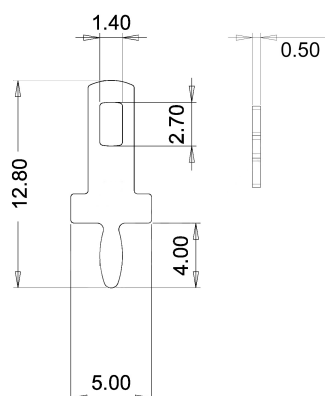

Faston e Coprifaston

**CONTATTO LAMELLATO MASCHIO 2.8MM DRITTO IN OTTONE
NICHELATO**

FASTON MS 2,8 sp.0,5

Codice Adimpex: **VA528028-R**

P/N: **10606E603**

Caratteristiche Tecniche:

Gamma:	2.8mm
Tipologia:	Maschio
Montaggio:	PTH
Orientamento:	Verticale