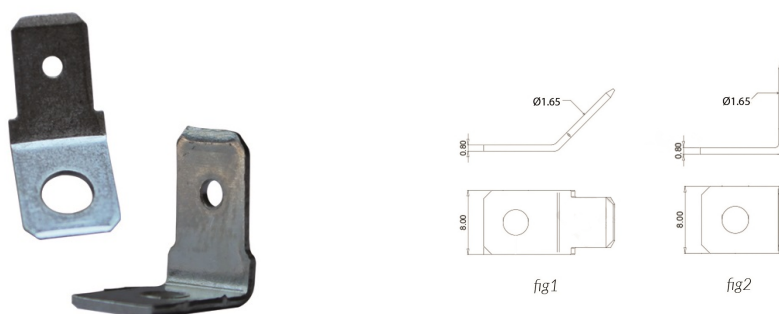

Faston e Coprifaston

**CONTATTO LAMELLATO MASCHIO 6.3MM 90° IN FERRO STAGNATO**

FASTONms pieg90'/6.3

Codice Adimpex: **VA063090-R**

P/N: **10606E821**

**Caratteristiche Tecniche:**

Gamma:	6.3mm
Orientamento:	90 gradi
Tipologia:	Maschio
Montaggio:	PTH