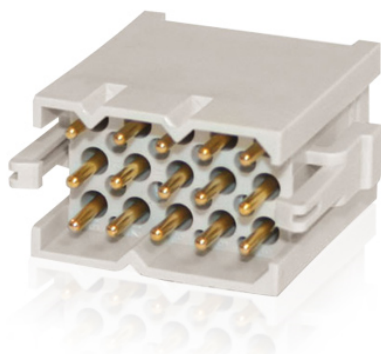

Connettori e calotte

CONNETTORE RETTANGOLARE VOLANTE PER CONTATTI MASCHIO

SMS24P1 CONNETTORE

Codice Adimpex: **PB002830-R**

P/N: **SMS24P1**

Number of contact pos.	A	C max.
2	50	
3	18,6	7,8
4	23,7	
6		22,9
8		27,9
12	18,6	32,9
16		38
24	23,7	43,2
36	49,1	53,0

Caratteristiche Tecniche:

Sezione contatto:	1,6
Pin totali:	24
Connessione:	Connettore volante
Tipologia terminale:	Contatto maschio
Tipologia:	Rettangolare