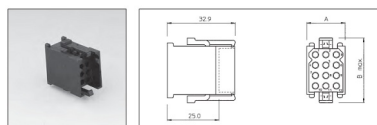

Connettori e calotte

CONNETTORE RETTANGOLARE VOLANTE PER CONTATTI MASCHIO

SMS24P1 CONNETTORE

Codice Adimpex: **PB002830-R**

P/N: **SMS24P1**

Number of contact pos.	A	C max.
2	50	
3	18,6	7,8
4	23,7	
6		22,9
8		27,9
12	18,6	32,9
16		38
24	23,7	43,2
36	49,1	53,0

Caratteristiche Tecniche:

Sezione contatto:	1,6
Pin totali:	24
Connessione:	Connettore volante
Tipologia terminale:	Contatto maschio
Tipologia:	Rettangolare