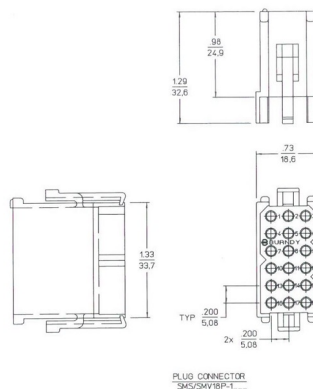

Connettori e calotte

CALOTTA RETTANGOLARE

SMS18P1 CONNETTORE

Codice Adimpex: **PB002827-R**

P/N: **SMS18P1**

Caratteristiche Tecniche:

Pin totali:	18
Connessione:	Calotta rettangolare
Tipologia:	Rettangolare