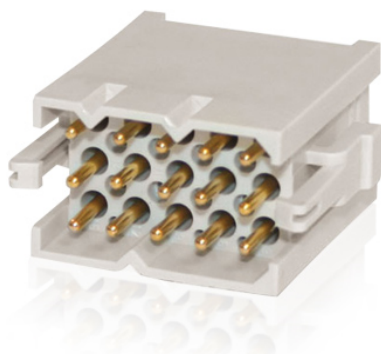

## Connettori e calotte

### CONNETTORE RETTANGOLARE VOLANTE PER CONTATTI MASCHIO

SMS 6P1 CONNETTORE

Codice Adimpex: **PB002810-R**

P/N: **SMS6P1**

Number of contact pos.	A	C max.
2	5.0	
3	18.6	17.8
4	23.7	
6		22.9
9		27.9
12	18.6	33.0
15		38.1
18		43.2
24	23.7	
36	49.1	53.0

## Caratteristiche Tecniche:

Sezione contatto:	1,6
Pin totali:	6
Connessione:	Connettore volante
Tipologia terminale:	Contatto maschio
Tipologia:	Rettangolare