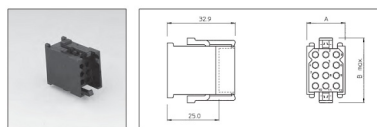

## Connettori e calotte

### CONNETTORE RETTANGOLARE VOLANTE PER CONTATTI MASCHIO

SMS 6P1 CONNETTORE

Codice Adimpex: **PB002810-R**

P/N: **SMS6P1**

Number of contact pos.	A	C max.
2	5.0	
3	18.6	17.8
4	23.7	
6		22.9
9		27.9
12	18.6	33.0
15		38.1
18		43.2
24	23.7	
36	49.1	53.0

## Caratteristiche Tecniche:

Sezione contatto:	1,6
Pin totali:	6
Connessione:	Connettore volante
Tipologia terminale:	Contatto maschio
Tipologia:	Rettangolare