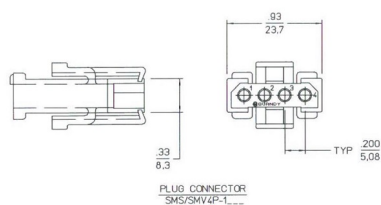

Connettori e calotte

CALOTTA RETTANGOLARE

SMS 4P1 CONNETTORE

Codice Adimpex: **PB002806-R**

P/N: **SMS4P1**

Caratteristiche Tecniche:

Pin totali:	4
Connessione:	Calotta rettangolare
Tipologia:	Rettangolare