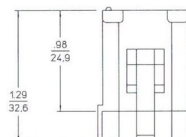

Connettori e calotte

CALOTTA RETTANGOLARE

SMS 4P1 CONNETTORE

Codice Adimpex: **PB002806-R**

P/N: **SMS4P1**

Caratteristiche Tecniche:

Pin totali:	4
Connessione:	Calotta rettangolare
Tipologia:	Rettangolare