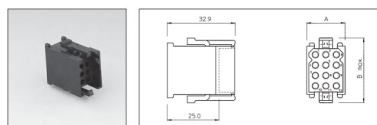

## Connettori e calotte

### CONNETTORE RETTANGOLARE VOLANTE PER CONTATTI MASCHIO

SMS 3P1 CONNETTORE

Codice Adimpex: **PB002805-R**

P/N: **SMS3P1**

| Number of contact pos. | A    | C max. |
|------------------------|------|--------|
| 2                      | 50   |        |
| 3                      | 18.6 | 17.8   |
| 4                      | 23.7 |        |
| 6                      |      | 22.9   |
| 9                      |      | 27.9   |
| 12                     | 18.6 | 32.9   |
| 15                     |      | 38     |
| 18                     |      | 43.2   |
| 24                     | 23.7 |        |
| 36                     | 49.1 | 53.0   |

## Caratteristiche Tecniche:

|                      |                    |
|----------------------|--------------------|
| Sezione contatto:    | 1,6                |
| Pin totali:          | 3                  |
| Connessione:         | Connettore volante |
| Tipologia terminale: | Contatto maschio   |
| Tipologia:           | Rettangolare       |