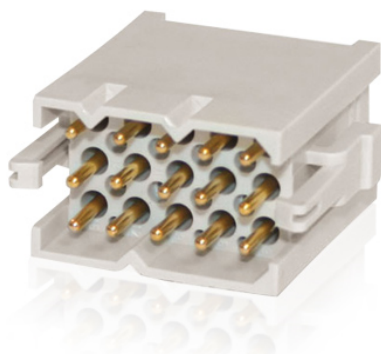

## Connettori e calotte

### CONNETTORE RETTANGOLARE VOLANTE PER CONTATTI MASCHIO

SMS 3P1 CONNETTORE

Codice Adimpex: **PB002805-R**

P/N: **SMS3P1**

| Number of contact pos. | A    | C max. |
|------------------------|------|--------|
| 2                      | 50   |        |
| 3                      | 18.6 | 17.8   |
| 4                      | 23.7 |        |
| 6                      |      | 22.9   |
| 9                      |      | 27.9   |
| 12                     | 18.6 | 32.9   |
| 15                     |      | 38     |
| 18                     |      | 43.2   |
| 24                     | 23.7 |        |
| 36                     | 49.1 | 53.0   |

## Caratteristiche Tecniche:

|                      |                    |
|----------------------|--------------------|
| Sezione contatto:    | 1,6                |
| Pin totali:          | 3                  |
| Connessione:         | Connettore volante |
| Tipologia terminale: | Contatto maschio   |
| Tipologia:           | Rettangolare       |